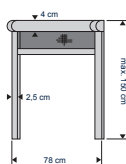

Let op

Geschikt voor:

Kenmerken:

- Automatisch rolsysteem
- Aluminium profielen
- Magneetsluiting
- Hoogte eenvoudig op maat te maken
- Volledig voormonteerd